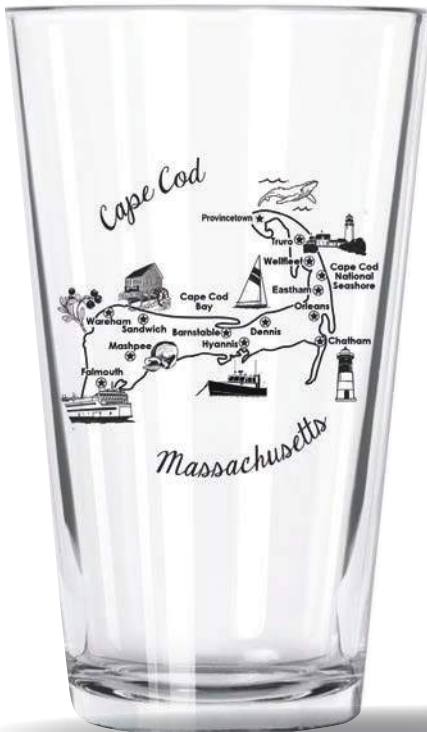

CAPE COD

#330-2